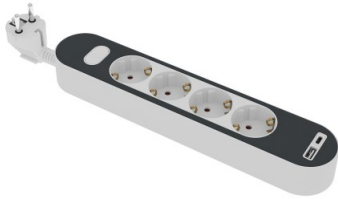

Base múltiple FAHER con interruptor negra PREMIUM + cargador USB

Referencia: BMF-46
EAN-13: 8427429510804
Marca: FAHER

Bases: 4

- Interruptor de luz: botón de encendido y apagado.
- Base ordenables: la parte inferior dispone de una cavidad para que los cables no queden a la vista.
- Ahorro de espacio: clavija de 16A con entrada frontal, diseñada para ocupar el mínimo espacio posible.
- Conveniencia: Permite conectar varios dispositivos en un solo lugar, evitando la necesidad de tener múltiples enchufes.
- Alimentación convencional + carga USB

8 427429 510804 >

Descripción general

Una base múltiple con interruptor es un dispositivo eléctrico que permite conectar varios aparatos electrónicos o eléctricos a una sola toma de corriente.

Esta base múltiple está diseñada para proporcionar una distribución eficiente de energía y facilitar la conexión de varios dispositivos simultáneamente.

Características

Bases	4
Potencia	Máx.3680W 16A/230V~
Tipo de cable	H05VV-F
Sección cable	3G X 1,5 mm ²
Longitud del cable (m)	1,4
Base ordenables	Si
Orificio de fijación para bridas	Si
Interruptor de botón	Si
Normativa	RoHS
Potencia USB (Type A)	Máx.18W
Potencia USB (Type C)	Máx.18W
Potencia USB (Type A+C)	Máx.17W
IP	20