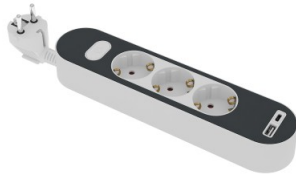

Base múltiple FAHER con interruptor negra PREMIUM + cargador USB

Referencia: BMF-45
EAN-13: 8427429510798
Marca: FAHER

Bases: 3

- Interruptor de luz: botón de encendido y apagado.
- Base ordenables: la parte inferior dispone de una cavidad para que los cables no queden a la vista.
- Ahorro de espacio: clavija de 16A con entrada frontal, diseñada para ocupar el mínimo espacio posible.
- Conveniencia: Permite conectar varios dispositivos en un solo lugar, evitando la necesidad de tener múltiples enchufes.
- Alimentación convencional + carga USB

Descripción general

Una base múltiple con interruptor es un dispositivo eléctrico que permite conectar varios aparatos electrónicos o eléctricos a una sola toma de corriente.

Esta base múltiple está diseñada para proporcionar una distribución eficiente de energía y facilitar la conexión de varios dispositivos simultáneamente.

Características

Bases	3
Potencia	Máx.3680W 16A/230V~
Tipo de cable	H05VV-F
Sección cable	3G X 1,5 mm ²
Longitud del cable (m)	1,4
Base ordenables	Si
Orificio de fijación para bridas	Si
Interrupción de botón	Si
Normativa	RoHS
Potencia USB (Type A)	Máx.18W
Potencia USB (Type C)	Máx.18W
Potencia USB (Type A+C)	Máx.17W
IP	20