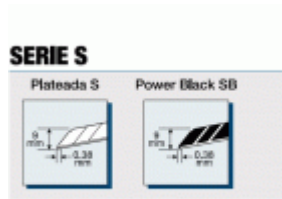

Recambios

Cuchilla FAHER 9 mm para cutter