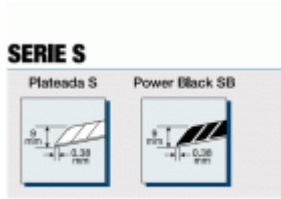

Recambios

Cuchilla FAHER 9 mm para cutter