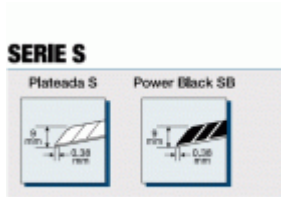

Recambios

Cuchilla FAHER 9 mm para cutter